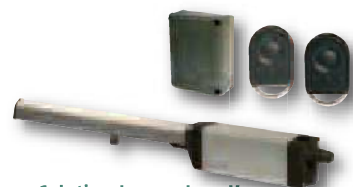

nouveauté Ixengo L RTS

Motorisation à vis sans fin pour portails battants
Montage apparent
Résidentiel

Une solution de motorisation à vis sans fin robuste pour portails battants de grande taille

- Système de déverrouillage mécanique à clé intégré.
- Ajustement précis de la position du vantail.
- Fins de course magnétique intégrées.
- Paramétrage et programmation intuitive par écran LCD (Ixengo L 24V).

! Adaptée uniquement aux **portails rigides**.

Nature du portail	PVC	Bois rigide	Alu	Fer
Ixengo L RTS	-	★★	★★	★★★

**Solution Ixengo L 24V
Pack Standard**

Réf. 1216218 Prix 1200 €

**Solution Ixengo L 24V
Pack Confort**

Réf. 1216225 Prix 1260 €

**Solution Ixengo L 230V
Pack Standard**

Réf. 1216220 Prix 1240 €

Composition des packs	Solution Pack standard 24V	Solution Pack confort 24V	Solution Pack standard 230V
2 moteurs complets 24V	●	●	-
2 moteurs complets 230V	-	-	●
2 télécommandes 4 canaux Keygo RTS	●	●	●
1 armoire de commande Fx24	●	●	-
1 armoire de commande Fx230	-	-	●
1 feu orange 24V clignotant réf. 9014377	-	●	-
Cellules photoélectriques	-	●	-
Visseries et pièces d'installation	●	●	●
Notices d'installation et d'utilisation	●	●	●