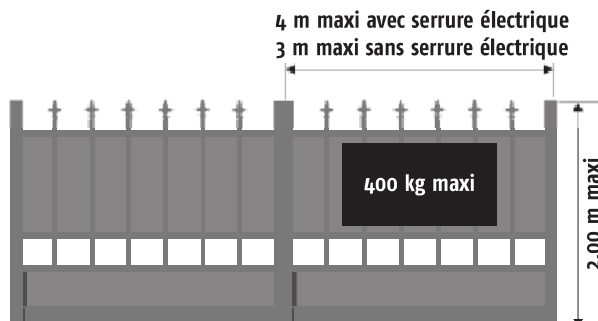

nouveauté Ixengo L RTS

Motorisation à vis sans fin pour portails battants
Montage apparent
Résidentiel

Une solution de motorisation à vis sans fin robuste pour portails battants de grande taille

- Système de déverrouillage mécanique à clé intégré.
- Ajustement précis de la position du vantail.
- Fins de course magnétique intégrées.
- Paramétrage et programmation intuitive par écran LCD (Ixengo L 24V).